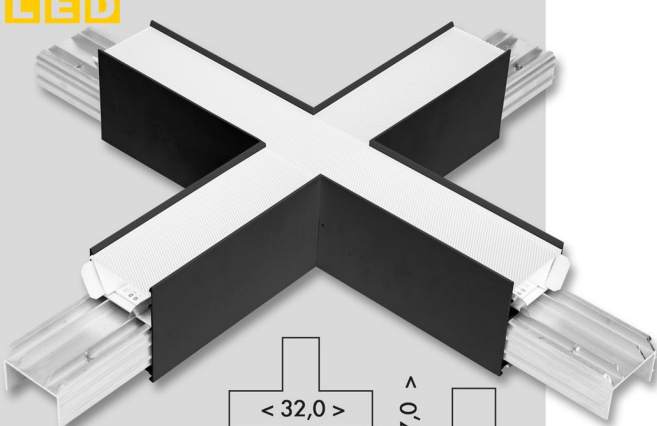

< 32,0 >

> 7,0

< 5,0 >

12W 1320lm

NOVINKA  
LED

DONAR

< 32,0 >

> 7,0